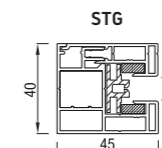

## Ekklips 100

Ekklips 100 bisauté

Ekklips 100 carré

Ekklips 100 arrondi

Ekklips 100 arc

barre de charge

coulisses

Profil compensatoire

Ekklips 100

Dimensions maximale

Largeur 400 cm

Hauteur 300 cm

Surface 12,0 m<sup>2</sup>

Les screens Ekklips ne peuvent être manoeuvrés que par moteur

# Ekklips 130

Ekklips 130 bisauté

Ekklips 130 arrondi

Ekklips 130 carré

Ekklips 130 bisauté

Ekklips 130 carré  
couverture d'inspection du bas

Ekklips 130 Ø78	Ekklips 130 Ø85	Ekklips 130 Ø100
Dimensions maximale	Dimensions maximale	Dimensions maximale
Largeur 400 cm	Largeur 540 cm	Largeur 600 cm
Hauteur 600 cm	Hauteur 500 cm	Hauteur 280 cm
Surface 24,0 m <sup>2</sup>	Surface 27,0 m <sup>2</sup>	Surface 16,8 m <sup>2</sup>