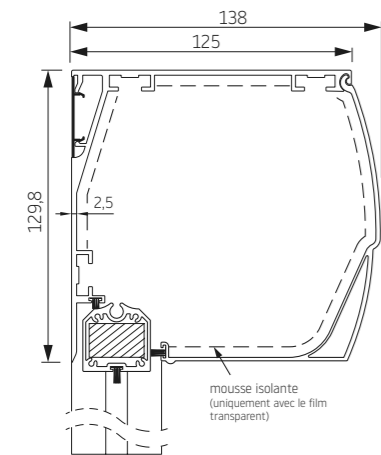

Ekklips 100

Dimensions maximale

Largeur 400 cm

Hauteur 300 cm

Surface 12,0 m<sup>2</sup>

Les screens Ekklips ne peuvent être manoeuvrés que par moteur

# Ekklips 130

Ekklips 130 bisauté

Ekklips 130 arrondi

Ekklips 130 carré

Ekklips 130 bisauté

Ekklips 130 carré  
couverture d'inspection du bas

Ekklips 130 Ø78	Ekklips 130 Ø85	Ekklips 130 Ø100
Dimensions maximale	Dimensions maximale	Dimensions maximale
Largeur 400 cm	Largeur 540 cm	Largeur 600 cm
Hauteur 600 cm	Hauteur 500 cm	Hauteur 280 cm
Surface 24,0 m <sup>2</sup>	Surface 27,0 m <sup>2</sup>	Surface 16,8 m <sup>2</sup>