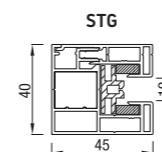

## Ekklips 85

Ekklips 85 bisauté

Ekklips 85 carré

Ekklips 85 arrondi

coulisses

Ekklips 85

Dimensions maximale

Largeur 300 cm

Hauteur 200 cm

Surface 6,0 m<sup>2</sup>

Les screens Ekklips ne peuvent être manoeuvrés que par moteur