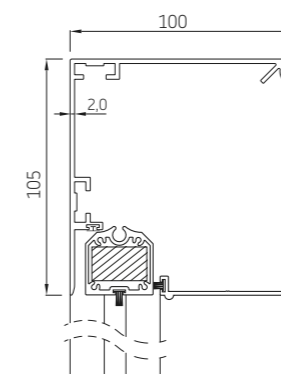

Ekklips 100 carré