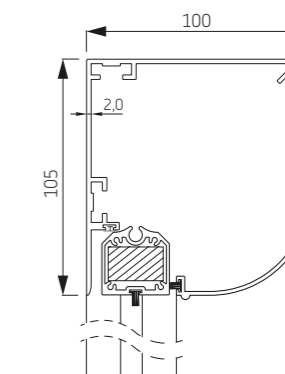

## Ekklips 100

Ekklips 100 bisauté

Ekklips 100 carré

Ekklips 100 arrondi

Ekklips 100 arc

barre de charge

coulisses

Profil compensatoire

Ekklips 100

Dimensions maximale

Largeur 400 cm

Hauteur 300 cm

Surface 12,0 m<sup>2</sup>

Les screens Ekklips ne peuvent être manoeuvrés que par moteur

# Ekklips 130

Ekklips 130 bisauté

Ekklips 130 arrondi

Ekklips 130 carré

Ekklips 130 bisauté

Ekklips 130 carré  
couverture d'inspection du bas

Ekklips 130 Ø78	Ekklips 130 Ø85	Ekklips 130 Ø100
Dimensions maximale	Dimensions maximale	Dimensions maximale
Largeur 400 cm	Largeur 540 cm	Largeur 600 cm
Hauteur 600 cm	Hauteur 500 cm	Hauteur 280 cm
Surface 24,0 m <sup>2</sup>	Surface 27,0 m <sup>2</sup>	Surface 16,8 m <sup>2</sup>