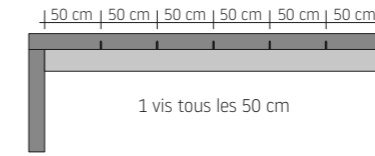

Ekklips 130 XL

Installation sur la pergola (vis)

Ekklips 130 XL carré

Ekklips 130 XL
Dimensions maximale
Largeur 600 - 700 cm
Hauteur 280 cm

Les screens Ekklips ne peuvent être manoeuvrés que par moteur