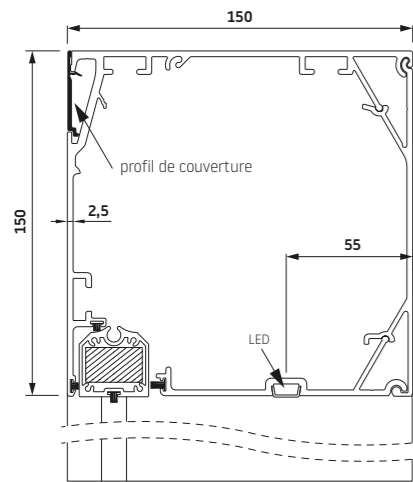

Ekklips 150 LED + 150

Ekklips 150 carré LED