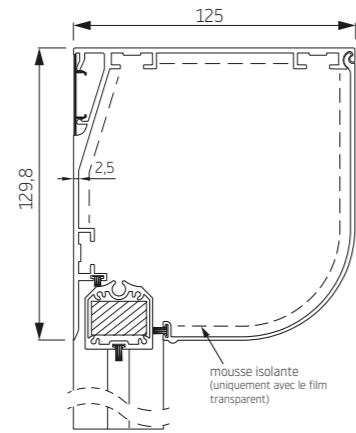

Ekklips 100

Dimensions maximale

Largeur 400 cm

Hauteur 300 cm

Surface 12,0 m<sup>2</sup>

Les screens Ekklips ne peuvent être manoeuvrés que par moteur

# Ekklips 130

Ekklips 130 bisauté

Ekklips 130 arrondi

Ekklips 130 carré

Ekklips 130 bisauté

Ekklips 130 carré  
couverture d'inspection du bas

Ekklips 130 Ø78	Ekklips 130 Ø85	Ekklips 130 Ø100
Dimensions maximale	Dimensions maximale	Dimensions maximale
Largeur 400 cm	Largeur 540 cm	Largeur 600 cm
Hauteur 600 cm	Hauteur 500 cm	Hauteur 280 cm
Surface 24,0 m <sup>2</sup>	Surface 27,0 m <sup>2</sup>	Surface 16,8 m <sup>2</sup>