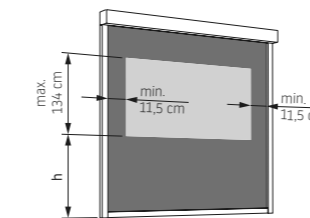

Ekklips 130 + Ekklips 150 Film options

Option 1*

Film au milieu. Toile sur les 4 côtés sur une hauteur et largeur minimum de 11,5cm