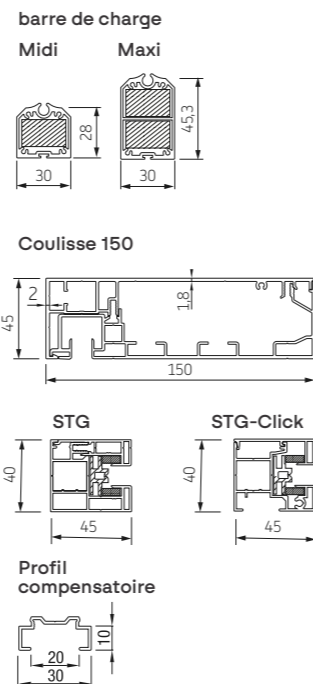

Darkk, vous présente son nouveau Ekklips 150 avec coulisses larges et l'éclairage LED Venez voir notre nouveauté qui est dédiée aux pergolas de grandes dimensions avec un montage simplifié et rapide.

- + C'est un produit qui peut être installé de face sur un bâtiment ou adapté dans une pergola.
- + Dans le cas d'un montage dans une pergola, nous disposons de coulisses larges qui sont à fleur avec le caisson.
- + Un avantage supplémentaire est la possibilité d'installer une bande LED dans le capot d'inspection du caisson.
- + La solidité de la structure nous permet de réaliser le produit dans de très grandes dimensions ex. 7 x 6 m

Ekklips 150 LED + 150

Ekklips 150 carré LED

Ekklips 150 carré

Ekklips 150
Dimensions maximale
Largeur 700 cm
Hauteur 600 cm

Les screens Ekklips ne peuvent être manoeuvrés que par moteur

Caisson standard Ekklips

Couleur RAL proche de*

Laque structurée*

	RAL 9001 Blanc crème	RAL 9010 Blanc	RAL 9016 Blanc Traffic	Argent Technique (Anodisé)	RAL 7016 Gris anthracite	RAL 7039 Gris quartz	RAL 8019 Brun	STR 9506 Aluminium naturel	STR 9507 Gris aluminium	STR 7539 Gris quartz	STR 7516 Gris anthracite	Tiger 29/80081 Iron Glimmer (Laque structurée)	RAL 9505 Noir
RS Smart 85 bisauté	•	•	•	•	•	•	•	•	•	•	•	•	•
RS Smart 85 carré	•	•	•	•	•	•	•	•	•	•	•	•	•
RS Smart 85 quart de rond	•	•	•	•	•	•	•	•	•	•	•	•	•
RS Smart 100 bisauté	•	•	•	•	•	•	•	•	•	•	•	•	•
RS Smart 100 quart de rond	•	•	•	•	•	•	•	•	•	•	•	•	•
RS Smart 100 carré	•	•	•	•	•	•	•	•	•	•	•	•	•
RS Smart 100 arc	•	•	•	•	•	•	•	•	•	•	•	•	•
RS Smart 130 bisauté	•	•	•	•	•	•	•	•	•	•	•	•	•
RS Smart 130 quart de rond	•	•	•	•	•	•	•	•	•	•	•	•	•
RS Smart 130 carré	•	•	•	•	•	•	•	•	•	•	•	•	•
RS Smart 130 boog	•	•	•	•	•	•	•	•	•	•	•	•	•
RS Smart 130 carré avec révision	•	•	•	•	•	•	•	•	•	•	•	•	•
RS Smart 150 carré avec LED	•	•	•	•	•	•	•	•	•	•	•	•	•
RS Smart 150 carré	•	•	•	•	•	•	•	•	•	•	•	•	•

Ekklips 130 + Ekklips 150 Film options

Option 1*