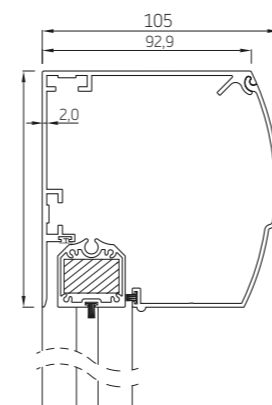

## Ekklips 100

Ekklips 100 bisauté

Ekklips 100 carré

Ekklips 100 arrondi

Ekklips 100 arc

barre de charge

coulisses

Profil compensatoire

Ekklips 100

Dimensions maximale

Largeur 400 cm

Hauteur 300 cm

Surface 12,0 m<sup>2</sup>

Les screens Ekklips ne peuvent être manoeuvrés que par moteur

# Ekklips 130

Ekklips 130 bisauté

Ekklips 130 arrondi

Ekklips 130 carré

Ekklips 130 bisauté

Ekklips 130 carré  
couverture d'inspection du bas

Ekklips 130 Ø78	Ekklips 130 Ø85	Ekklips 130 Ø100
Dimensions maximale	Dimensions maximale	Dimensions maximale
Largeur 400 cm	Largeur 540 cm	Largeur 600 cm
Hauteur 600 cm	Hauteur 500 cm	Hauteur 280 cm
Surface 24,0 m <sup>2</sup>	Surface 27,0 m <sup>2</sup>	Surface 16,8 m <sup>2</sup>