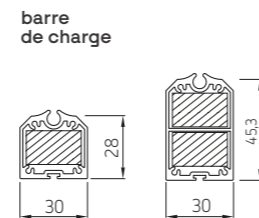

# Ekklips 130

Ekklips 130 bisauté

Ekklips 130 arrondi

Ekklips 130 carré

Ekklips 130 bisauté

Ekklips 130 carré  
couverture d'inspection du bas

Ekklips 130 Ø78	Ekklips 130 Ø85	Ekklips 130 Ø100
Dimensions maximale	Dimensions maximale	Dimensions maximale
Largeur 400 cm	Largeur 540 cm	Largeur 600 cm
Hauteur 600 cm	Hauteur 500 cm	Hauteur 280 cm
Surface 24,0 m <sup>2</sup>	Surface 27,0 m <sup>2</sup>	Surface 16,8 m <sup>2</sup>