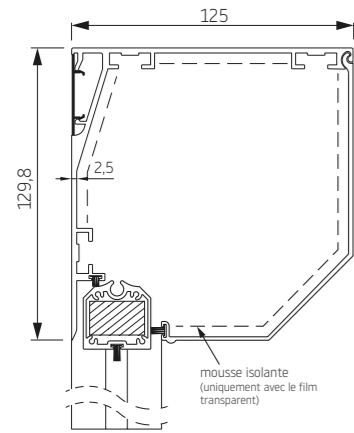

Ekklips 100

Dimensions maximale

Largeur 400 cm

Hauteur 300 cm

Surface 12,0 m<sup>2</sup>

Les screens Ekklips ne peuvent être manoeuvrés que par moteur

# Ekklips 130

Ekklips 130 bisauté

Ekklips 130 arrondi

Ekklips 130 carré

Ekklips 130 bisauté

Ekklips 130 carré  
couverture d'inspection du bas

Ekklips 130 Ø78	Ekklips 130 Ø85	Ekklips 130 Ø100
Dimensions maximale	Dimensions maximale	Dimensions maximale
Largeur 400 cm	Largeur 540 cm	Largeur 600 cm
Hauteur 600 cm	Hauteur 500 cm	Hauteur 280 cm
Surface 24,0 m <sup>2</sup>	Surface 27,0 m <sup>2</sup>	Surface 16,8 m <sup>2</sup>