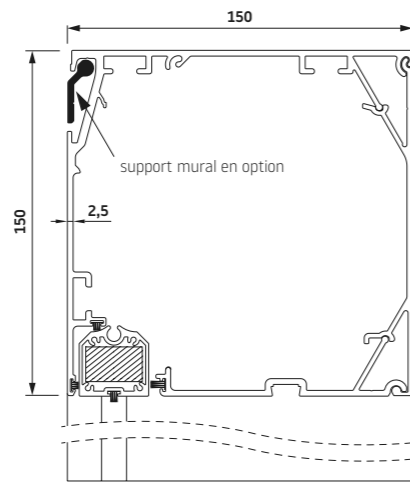

Ekklips 150 carré

Ekklips 150
Dimensions maximale
Largeur 700 cm
Hauteur 600 cm

Les screens Ekklips ne peuvent être manoeuvrés que par moteur