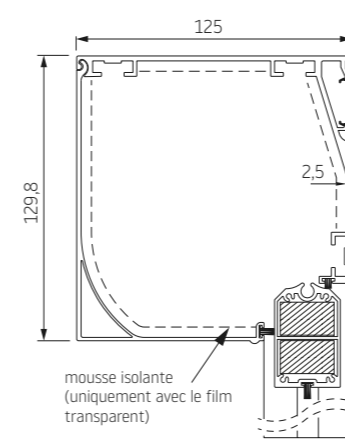

Ekklips 130 XL

Installation sur la pergola (vis)

Ekklips 130 XL carré