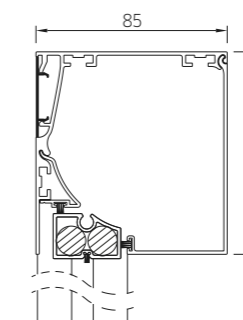

Ekklips 85 carré