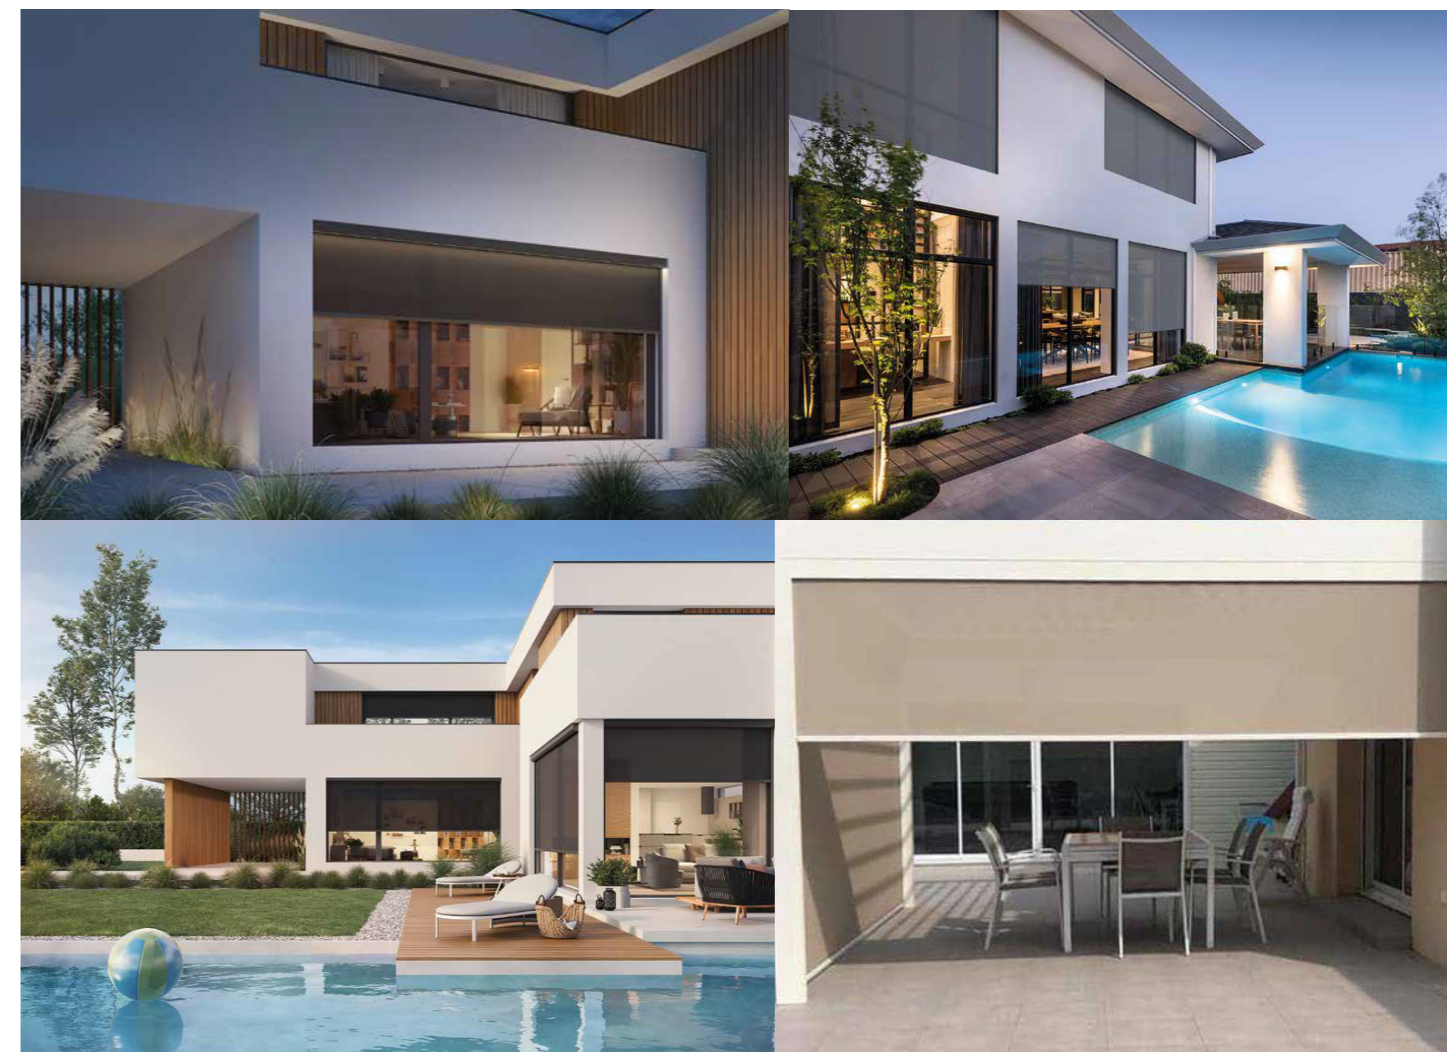

# Ekklips 130 XL

Installation sur la pergola (vis)

Ekklips 130 XL carré

**Ekklips 130 XL**  
Dimensions maximale  
Largeur 600 - 700 cm  
Hauteur 280 cm

Les screens Ekklips ne peuvent être manoeuvrés que par moteur

Darkk, vous présente son nouveau Ekklips 150 avec coulisses larges et l'éclairage LED Venez voir notre nouveauté qui est dédiée aux pergolas de grandes dimensions avec un montage simplifié et rapide.

- + C'est un produit qui peut être installé de face sur un bâtiment ou adapté dans une pergola.
- + Dans le cas d'un montage dans une pergola, nous disposons de coulisses larges qui sont à fleur avec le caisson.
- + Un avantage supplémentaire est la possibilité d'installer une bande LED dans le capot d'inspection du caisson.
- + La solidité de la structure nous permet de réaliser le produit dans de très grandes dimensions ex. 7 x 6 m