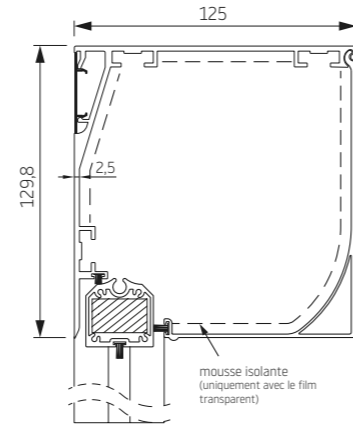

Ekklips 100

Dimensions maximale

Largeur 400 cm

Hauteur 300 cm

Surface 12,0 m<sup>2</sup>

Les screens Ekklips ne peuvent être manoeuvrés que par moteur

# Ekklips 130

Ekklips 130 bisauté

Ekklips 130 arrondi

Ekklips 130 carré

Ekklips 130 bisauté

Ekklips 130 carré  
couverture d'inspection du bas

Ekklips 130 Ø78	Ekklips 130 Ø85	Ekklips 130 Ø100
Dimensions maximale	Dimensions maximale	Dimensions maximale
Largeur 400 cm	Largeur 540 cm	Largeur 600 cm
Hauteur 600 cm	Hauteur 500 cm	Hauteur 280 cm
Surface 24,0 m <sup>2</sup>	Surface 27,0 m <sup>2</sup>	Surface 16,8 m <sup>2</sup>

# Ekklips 130 XL

Installation sur la pergola (vis)

Ekklips 130 XL carré

**Ekklips 130 XL**  
Dimensions maximale  
Largeur 600 - 700 cm  
Hauteur 280 cm

Les screens Ekklips ne peuvent être manoeuvrés que par moteur