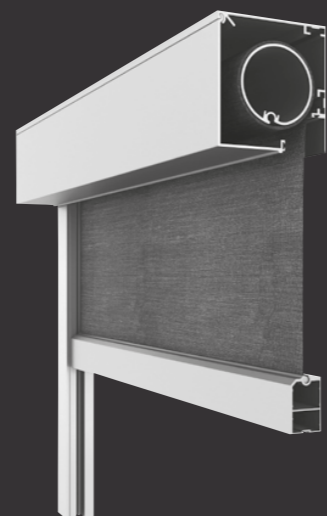

## 150

Notre gamme de produit Ekklips, sont des véritables champions! les modèles Ekklips 100 et Ekklips 130. Leurs formes galbées, l'intemporalité et la barre de charge entièrement intégrée dans le caisson ont conquis les cœurs de nos clients. De plus, l'Ekklips 130 est conçu pour les grandes dimensions de 6000 mm x 5000 mm et même avec ces dimensions maximales, le caisson reste stable et la toile est parfaitement tendue. Cela signifie que pour darkk, rien n'est impossible. Les projets réalisés avec l'Ekklips 130 sont impressionnants, enrichis par une vaste palette de couleurs standard, y compris des teintes métalliques.

Le montage encastré est un atout majeur de ce modèle. Le nombre de modèles de caissons avec révision vers le bas est presque aussi vaste que celui des modèles standard. Grâce à la barre de charge dissimulée dans le caisson lorsque la toile est relevée, tout en conservant les dimensions, le Ekklips 130 laisse passer beaucoup moins de lumière que les autres produits similaires.