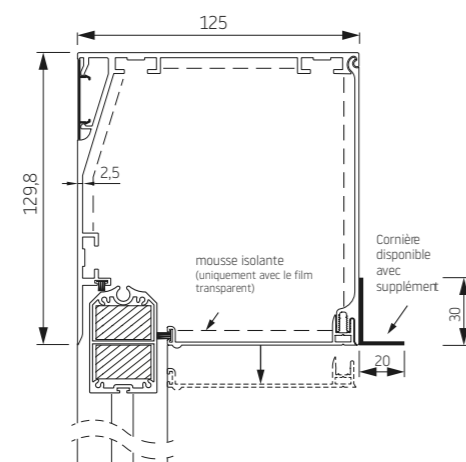

Ekklips 100

Dimensions maximale

Largeur 400 cm

Hauteur 300 cm

Surface 12,0 m<sup>2</sup>

Les screens Ekklips ne peuvent être manoeuvrés que par moteur

# Ekklips 130

Ekklips 130 bisauté

Ekklips 130 arrondi

Ekklips 130 carré

Ekklips 130 bisauté

Ekklips 130 carré  
couverture d'inspection du bas

Ekklips 130 Ø78	Ekklips 130 Ø85	Ekklips 130 Ø100
Dimensions maximale	Dimensions maximale	Dimensions maximale
Largeur 400 cm	Largeur 540 cm	Largeur 600 cm
Hauteur 600 cm	Hauteur 500 cm	Hauteur 280 cm
Surface 24,0 m <sup>2</sup>	Surface 27,0 m <sup>2</sup>	Surface 16,8 m <sup>2</sup>

# Ekklips 130 XL

Installation sur la pergola (vis)

Ekklips 130 XL carré

**Ekklips 130 XL**  
Dimensions maximale  
Largeur 600 - 700 cm  
Hauteur 280 cm

Les screens Ekklips ne peuvent être manoeuvrés que par moteur