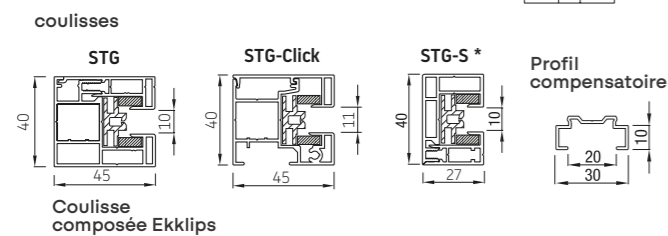

Ekklips 100

Dimensions maximale

Largeur 400 cm

Hauteur 300 cm

Surface 12,0 m<sup>2</sup>

Les screens Ekklips ne peuvent être manoeuvrés que par moteur

# Ekklips 130

Ekklips 130 bisauté

Ekklips 130 arrondi

Ekklips 130 carré

Ekklips 130 bisauté

Ekklips 130 carré  
couverture d'inspection du bas

Ekklips 130 Ø78	Ekklips 130 Ø85	Ekklips 130 Ø100
Dimensions maximale	Dimensions maximale	Dimensions maximale
Largeur 400 cm	Largeur 540 cm	Largeur 600 cm
Hauteur 600 cm	Hauteur 500 cm	Hauteur 280 cm
Surface 24,0 m <sup>2</sup>	Surface 27,0 m <sup>2</sup>	Surface 16,8 m <sup>2</sup>