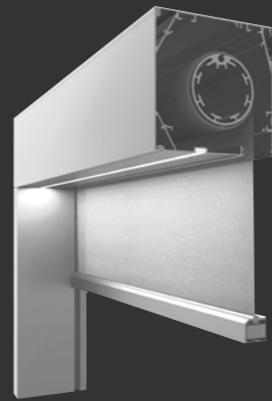

Darkk, vous présente son nouveau Ekklips 150 avec coulisses larges et l'éclairage LED Venez voir notre nouveauté qui est dédiée aux pergolas de grandes dimensions avec un montage simplifié et rapide.

- + C'est un produit qui peut être installé de face sur un bâtiment ou adapté dans une pergola.
- + Dans le cas d'un montage dans une pergola, nous disposons de coulisses larges qui sont à fleur avec le caisson.
- + Un avantage supplémentaire est la possibilité d'installer une bande LED dans le capot d'inspection du caisson.
- + La solidité de la structure nous permet de réaliser le produit dans de très grandes dimensions ex. 7 x 6 m