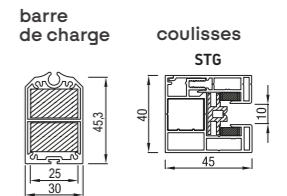

Ekklips 130 XL

Installation sur la pergola (vis)

Ekklips 130 XL carré

Ekklips 130 XL
Dimensions maximale
Largeur 600 - 700 cm
Hauteur 280 cm

Les screens Ekklips ne peuvent être manoeuvrés que par moteur